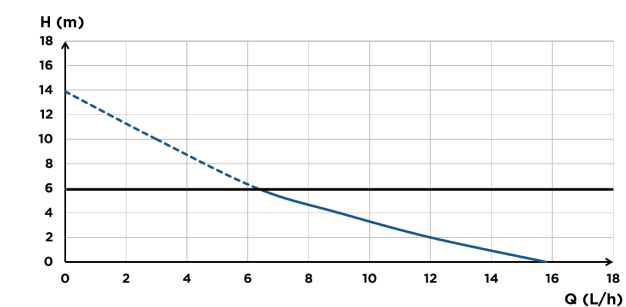

← Ø wejść : 22 mm

→ Ø rury tłocznej : 8-10 mm

SPECYFIKACJA TECHNICZNA

Liczba wlotów	1
Pojemność zbiornika	0.175 L
Max. temp. napływających ścieków	35 °C
Max. pobór mocy	22 W
Ø rury tłocznej	8-10 mm
Napięcie / Częstotliwość	220-240 V / 50-60 Hz
Klasa ochrony	IP24
Klasa elektryczna	II
Poziom hałasu	23 dB(A)
Waga	0.9 kg
Kod EAN	3308815012216
Numer katalogowy	CLIMDECO2

W ZESTAWIE

Sanicondens Clim Deco,
uchwyt ścienny,
akcesoria montażowe

WYKRES WYDAJNOŚCI

— 6 m
Max. wysokość tłoczenia

WYMIARY