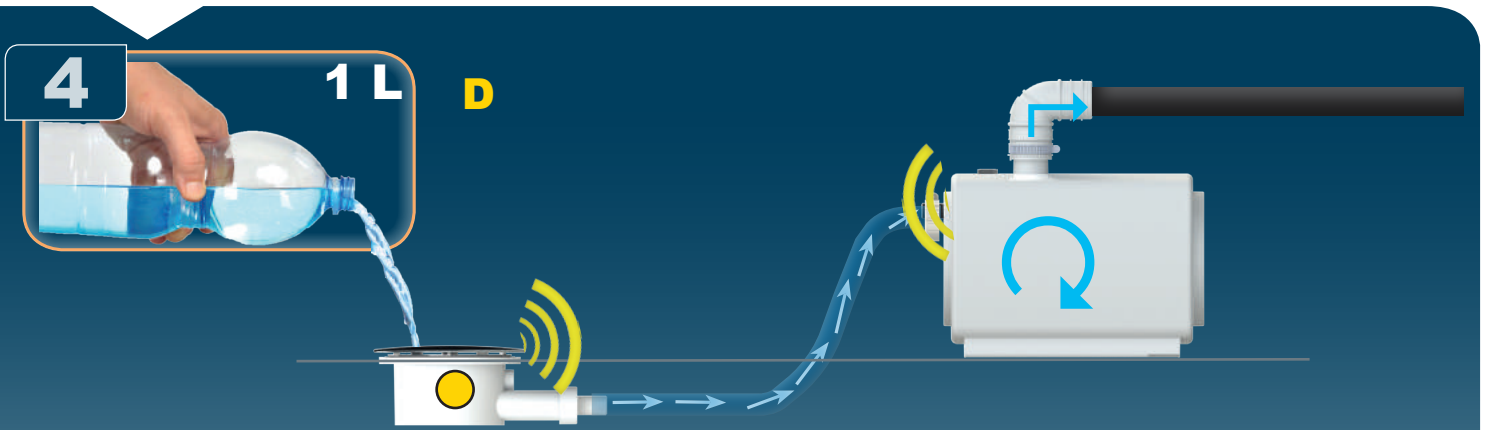

13

14

Ø 32 mm Ext

1

2

3

APPARAGE / LINK

H (m)