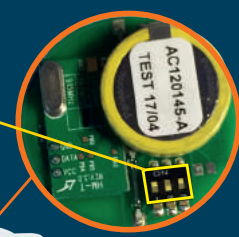

13

14

Ø 32 mm Ext

1

2

3

APPARAGE / LINK

H (m)