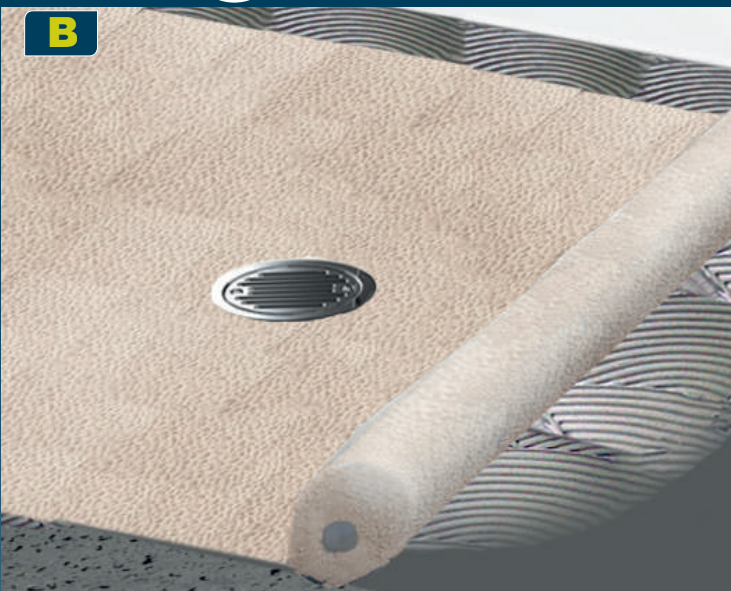

SANIFLOOR+ 2