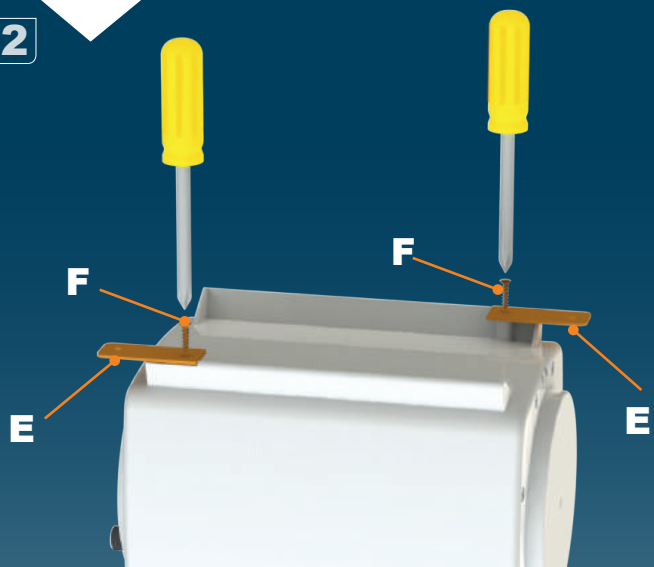

13

14

Ø 32 mm Ext

1

2

3

APPARAGE / LINK

H (m)