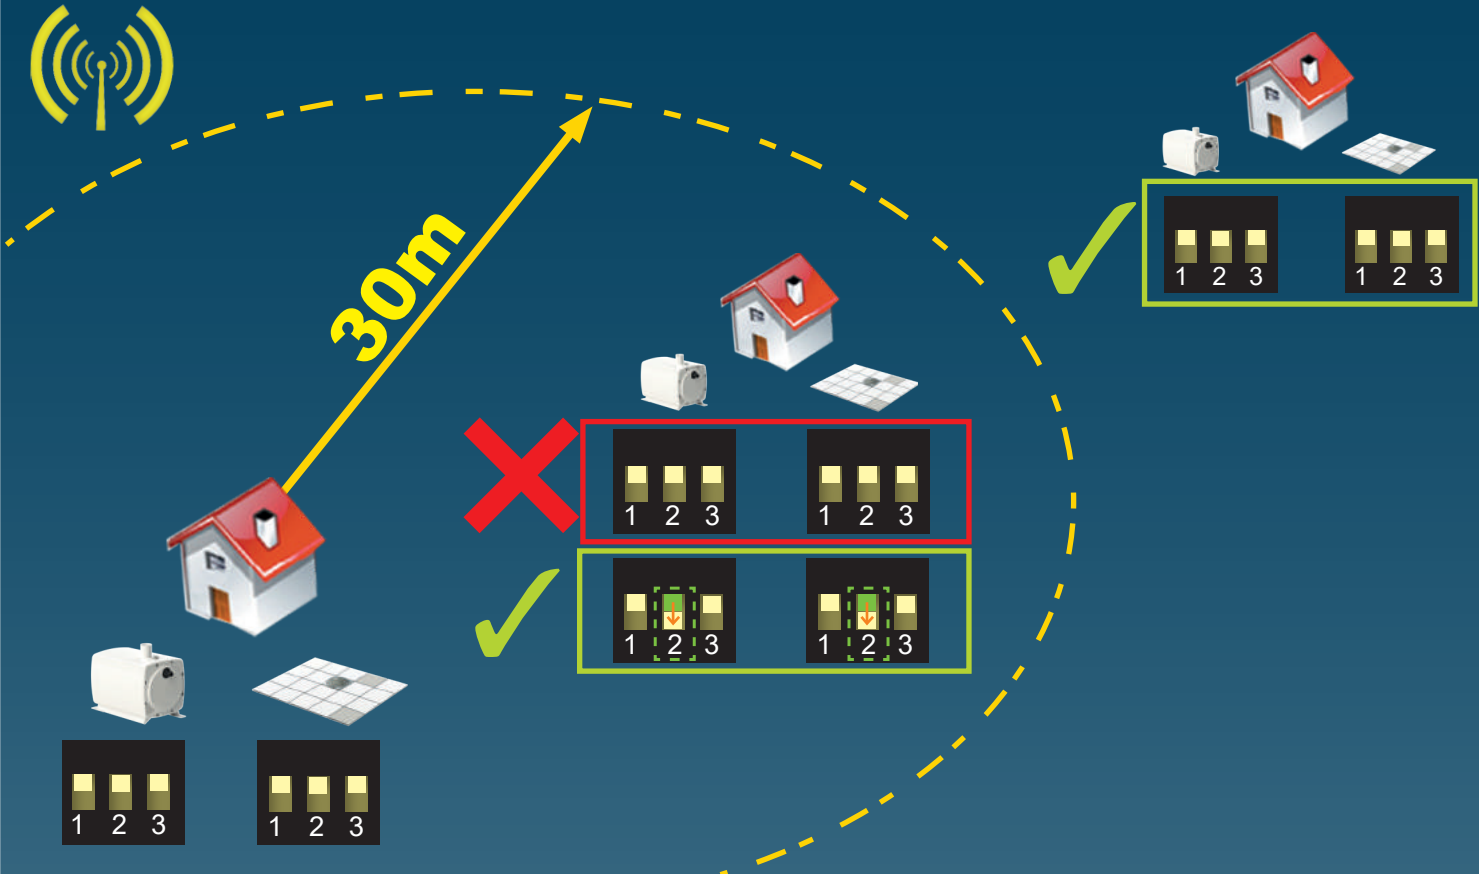

13

14

Ø 32 mm Ext

1

2

3

APPARAGE / LINK

H (m)