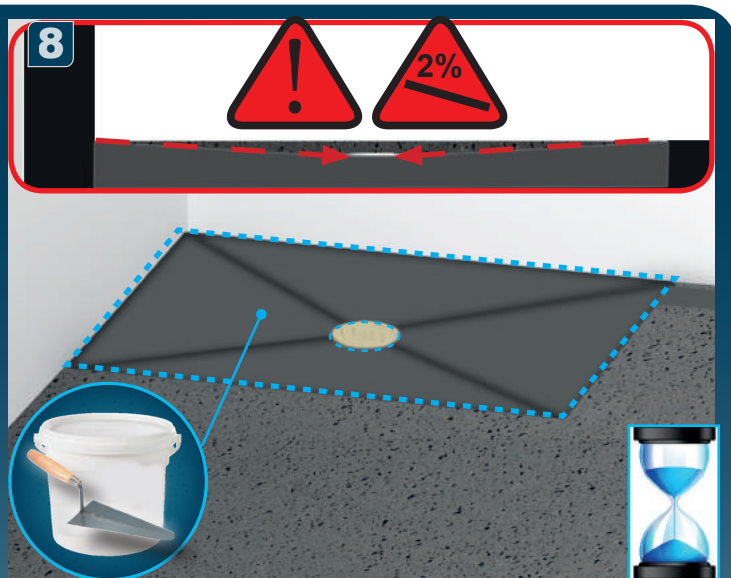

TR KURULUM KILAVUZU

CN 用户应保留安装指南以备用

KR 설치내용서

HR UPUTA ZA INSTALACIJU

AR بيكرتلا قيرط

CE

SANIFLOOR+ 2

12