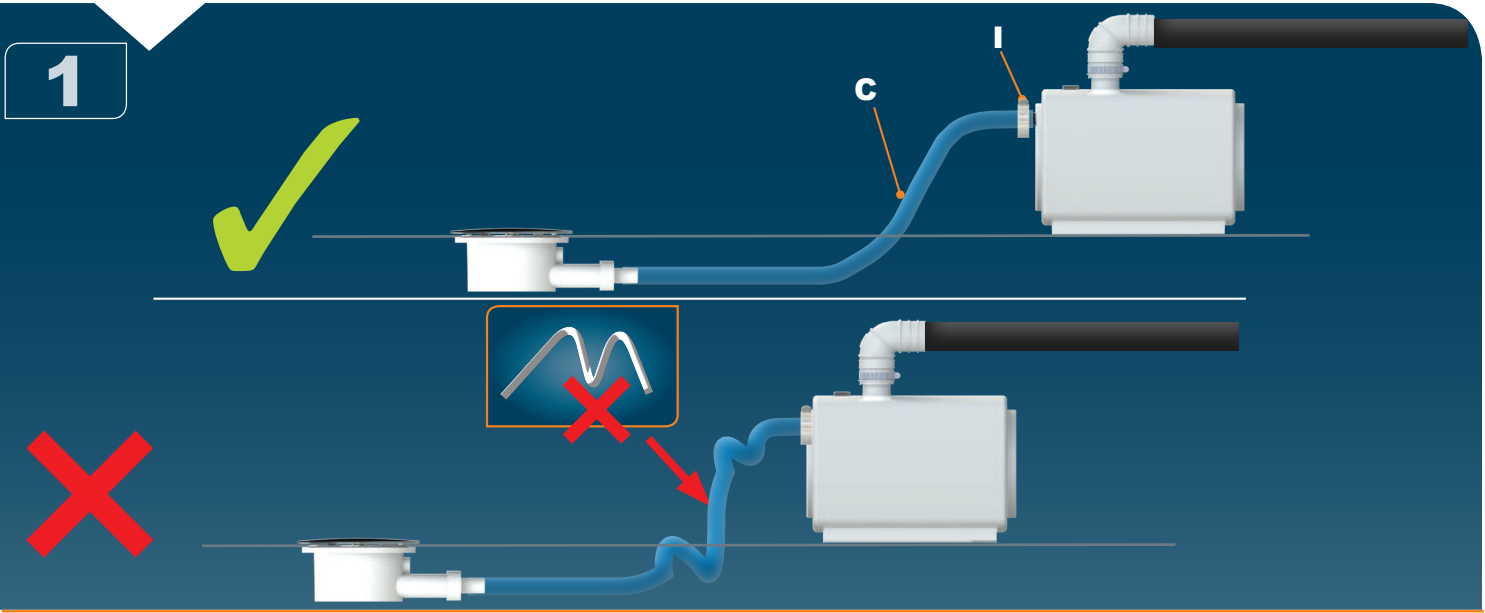

13

14

Ø 32 mm Ext

1

2

3

APPARAGE / LINK

H (m)