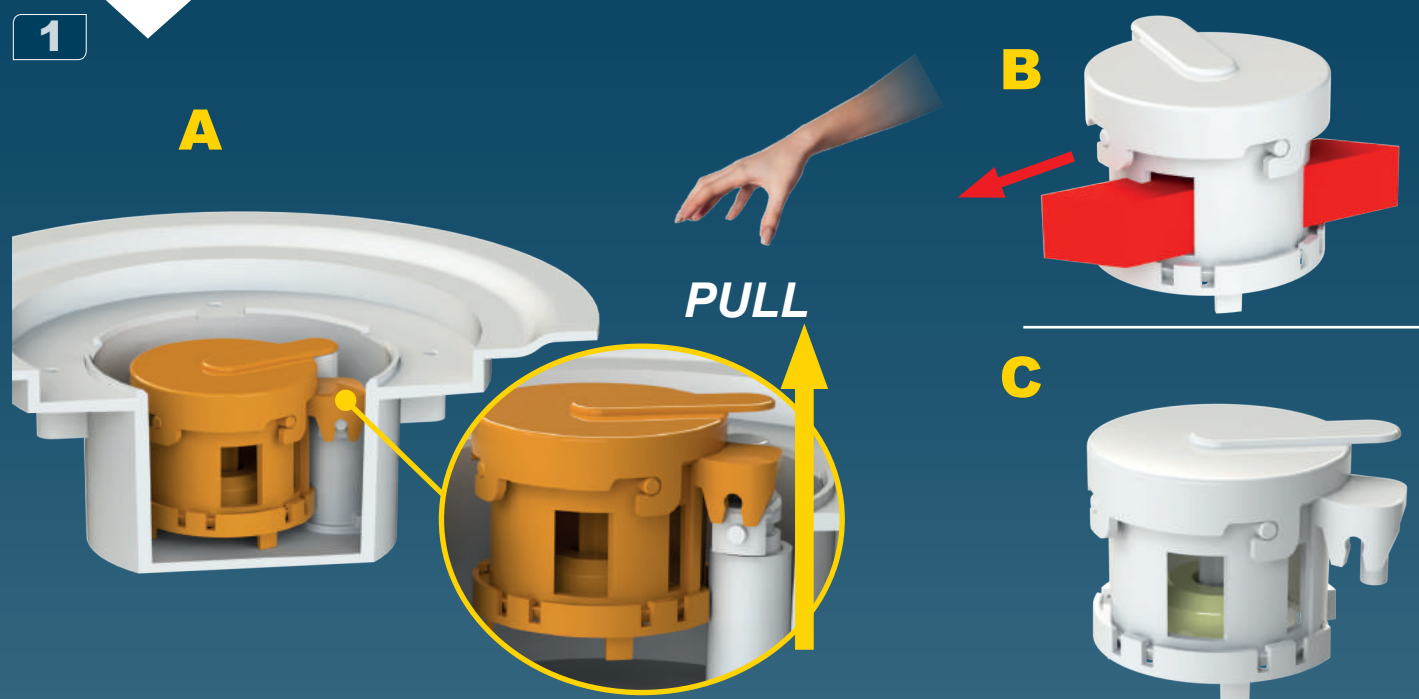

13

14

Ø 32 mm Ext

1

2

3

APPARAGE / LINK

H (m)