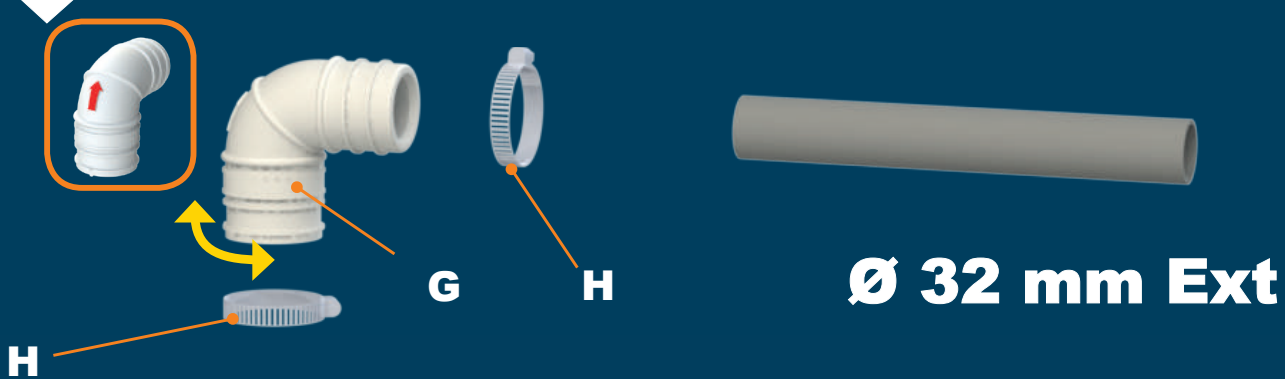

13

14

Ø 32 mm Ext

1

2

3

APPARAGE / LINK

H (m)