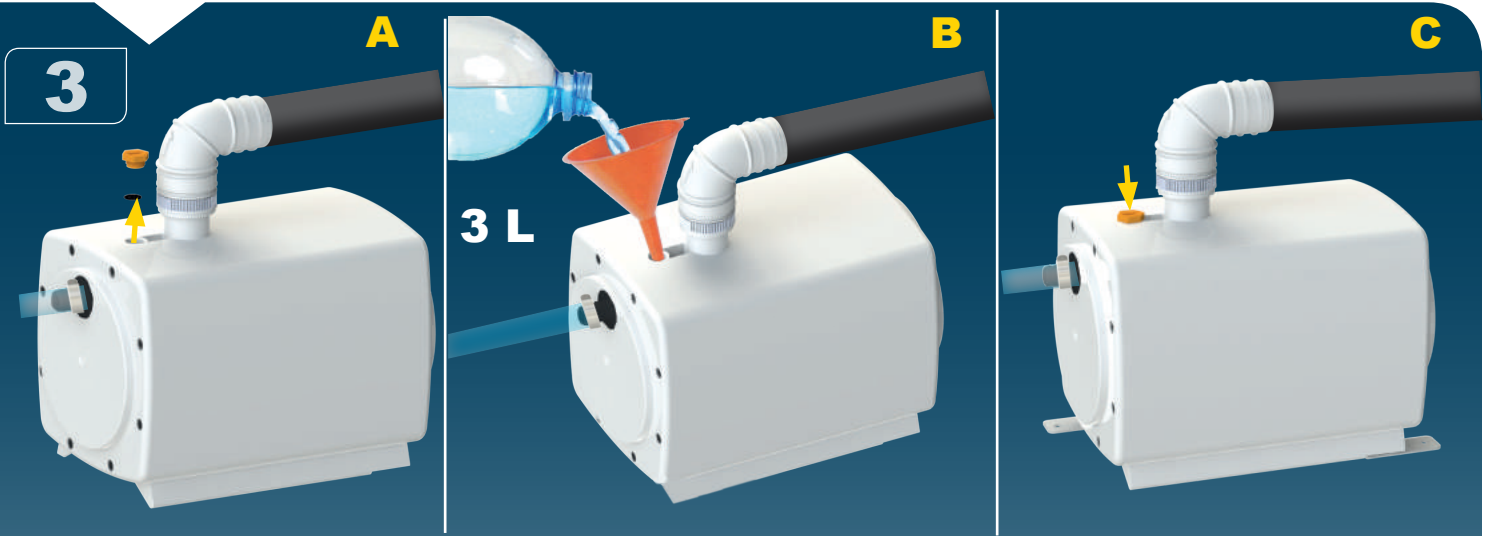

13

14

Ø 32 mm Ext

1

2

3

APPARAGE / LINK

H (m)