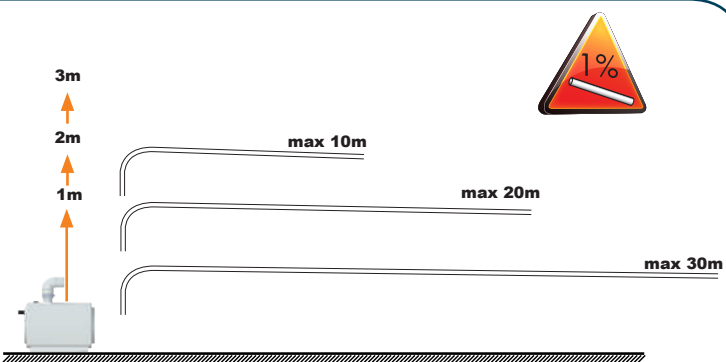

13

14

Ø 32 mm Ext

1

2

3

APPARAGE / LINK

H (m)