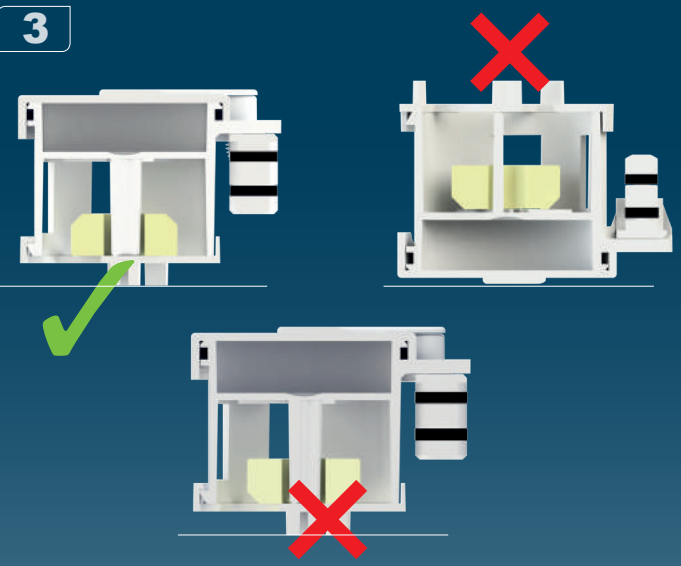

13

14

Ø 32 mm Ext

1

2

3

APPARAGE / LINK

H (m)