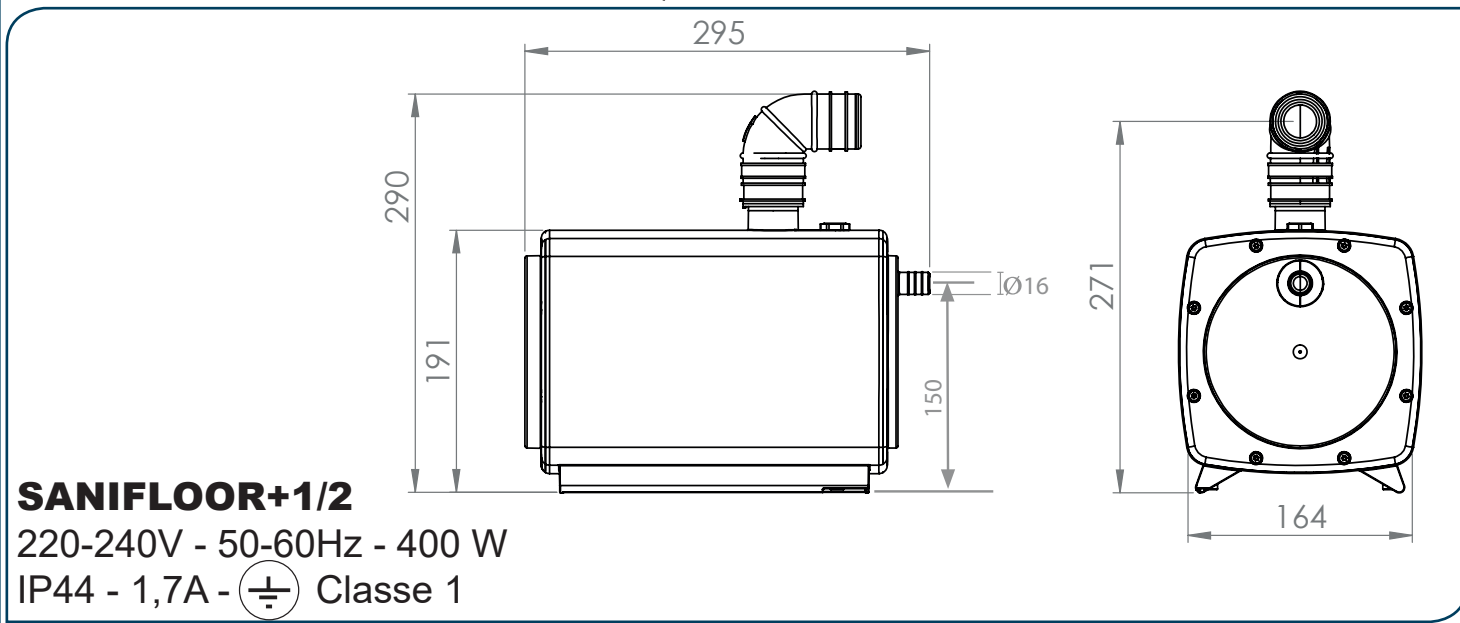

13

14

Ø 32 mm Ext

1

2

3

APPARAGE / LINK

H (m)