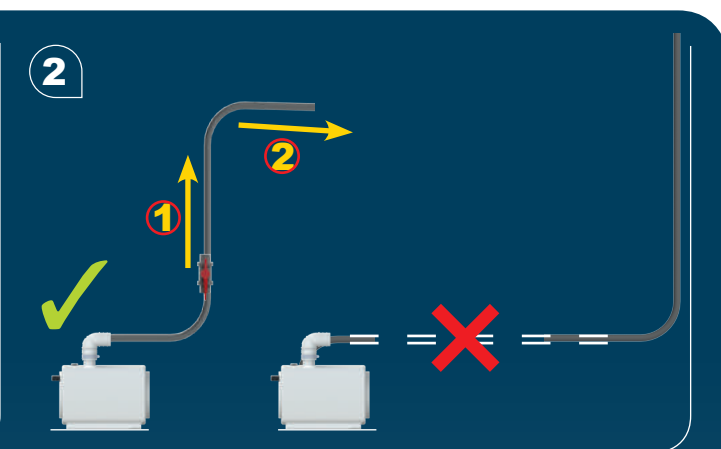

TR KURULUM KILAVUZU

CN 用户应保留安装指南以备用

KR 설치내용서

HR UPUTA ZA INSTALACIJU

AR بيكرتلا قيرط

CE

SANIFLOOR+ 2

12