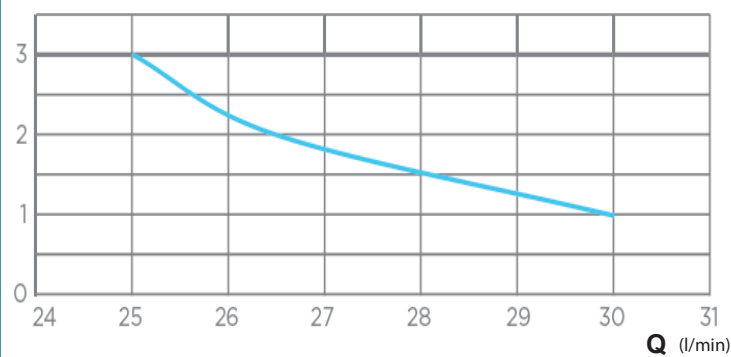

13

14

Ø 32 mm Ext

1

2

3

APPARAGE / LINK

H (m)