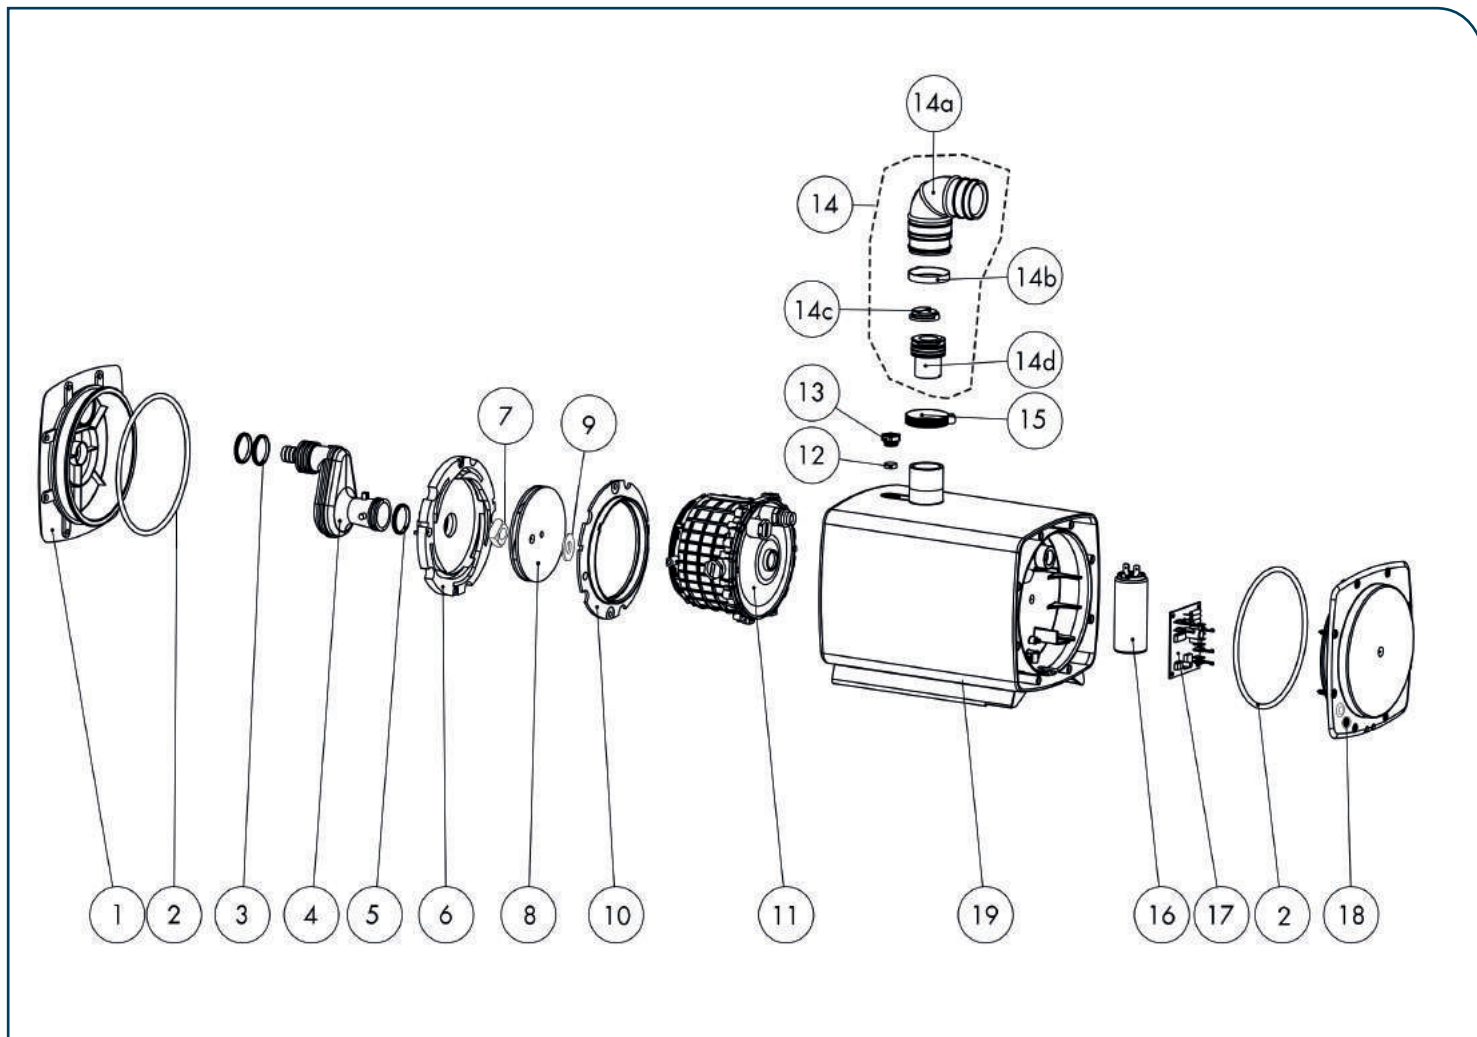

13

14

Ø 32 mm Ext

1

2

3

APPARAGE / LINK

H (m)