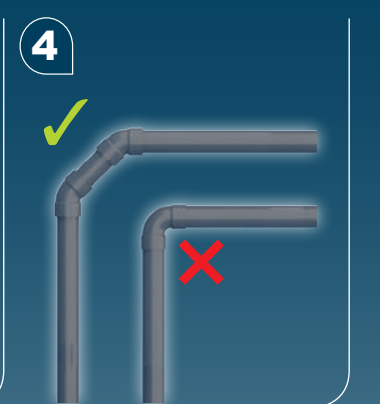

TR KURULUM KILAVUZU

CN 用户应保留安装指南以备用

KR 설치내용서

HR UPUTA ZA INSTALACIJU

AR بيكرتلا قيرط

CE

SANIFLOOR+ 2

12