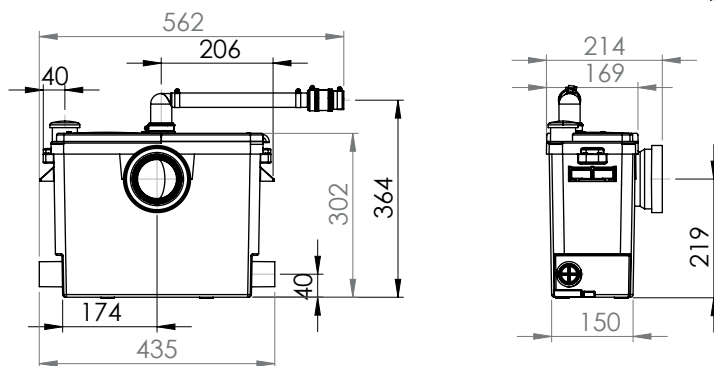

5

6

SANIWALL PRO UP

EN 12050-3

P 30

220-240V - 50-60 Hz - 1,9A

400 W - IP44- 8Kg

⊕ (class 1)