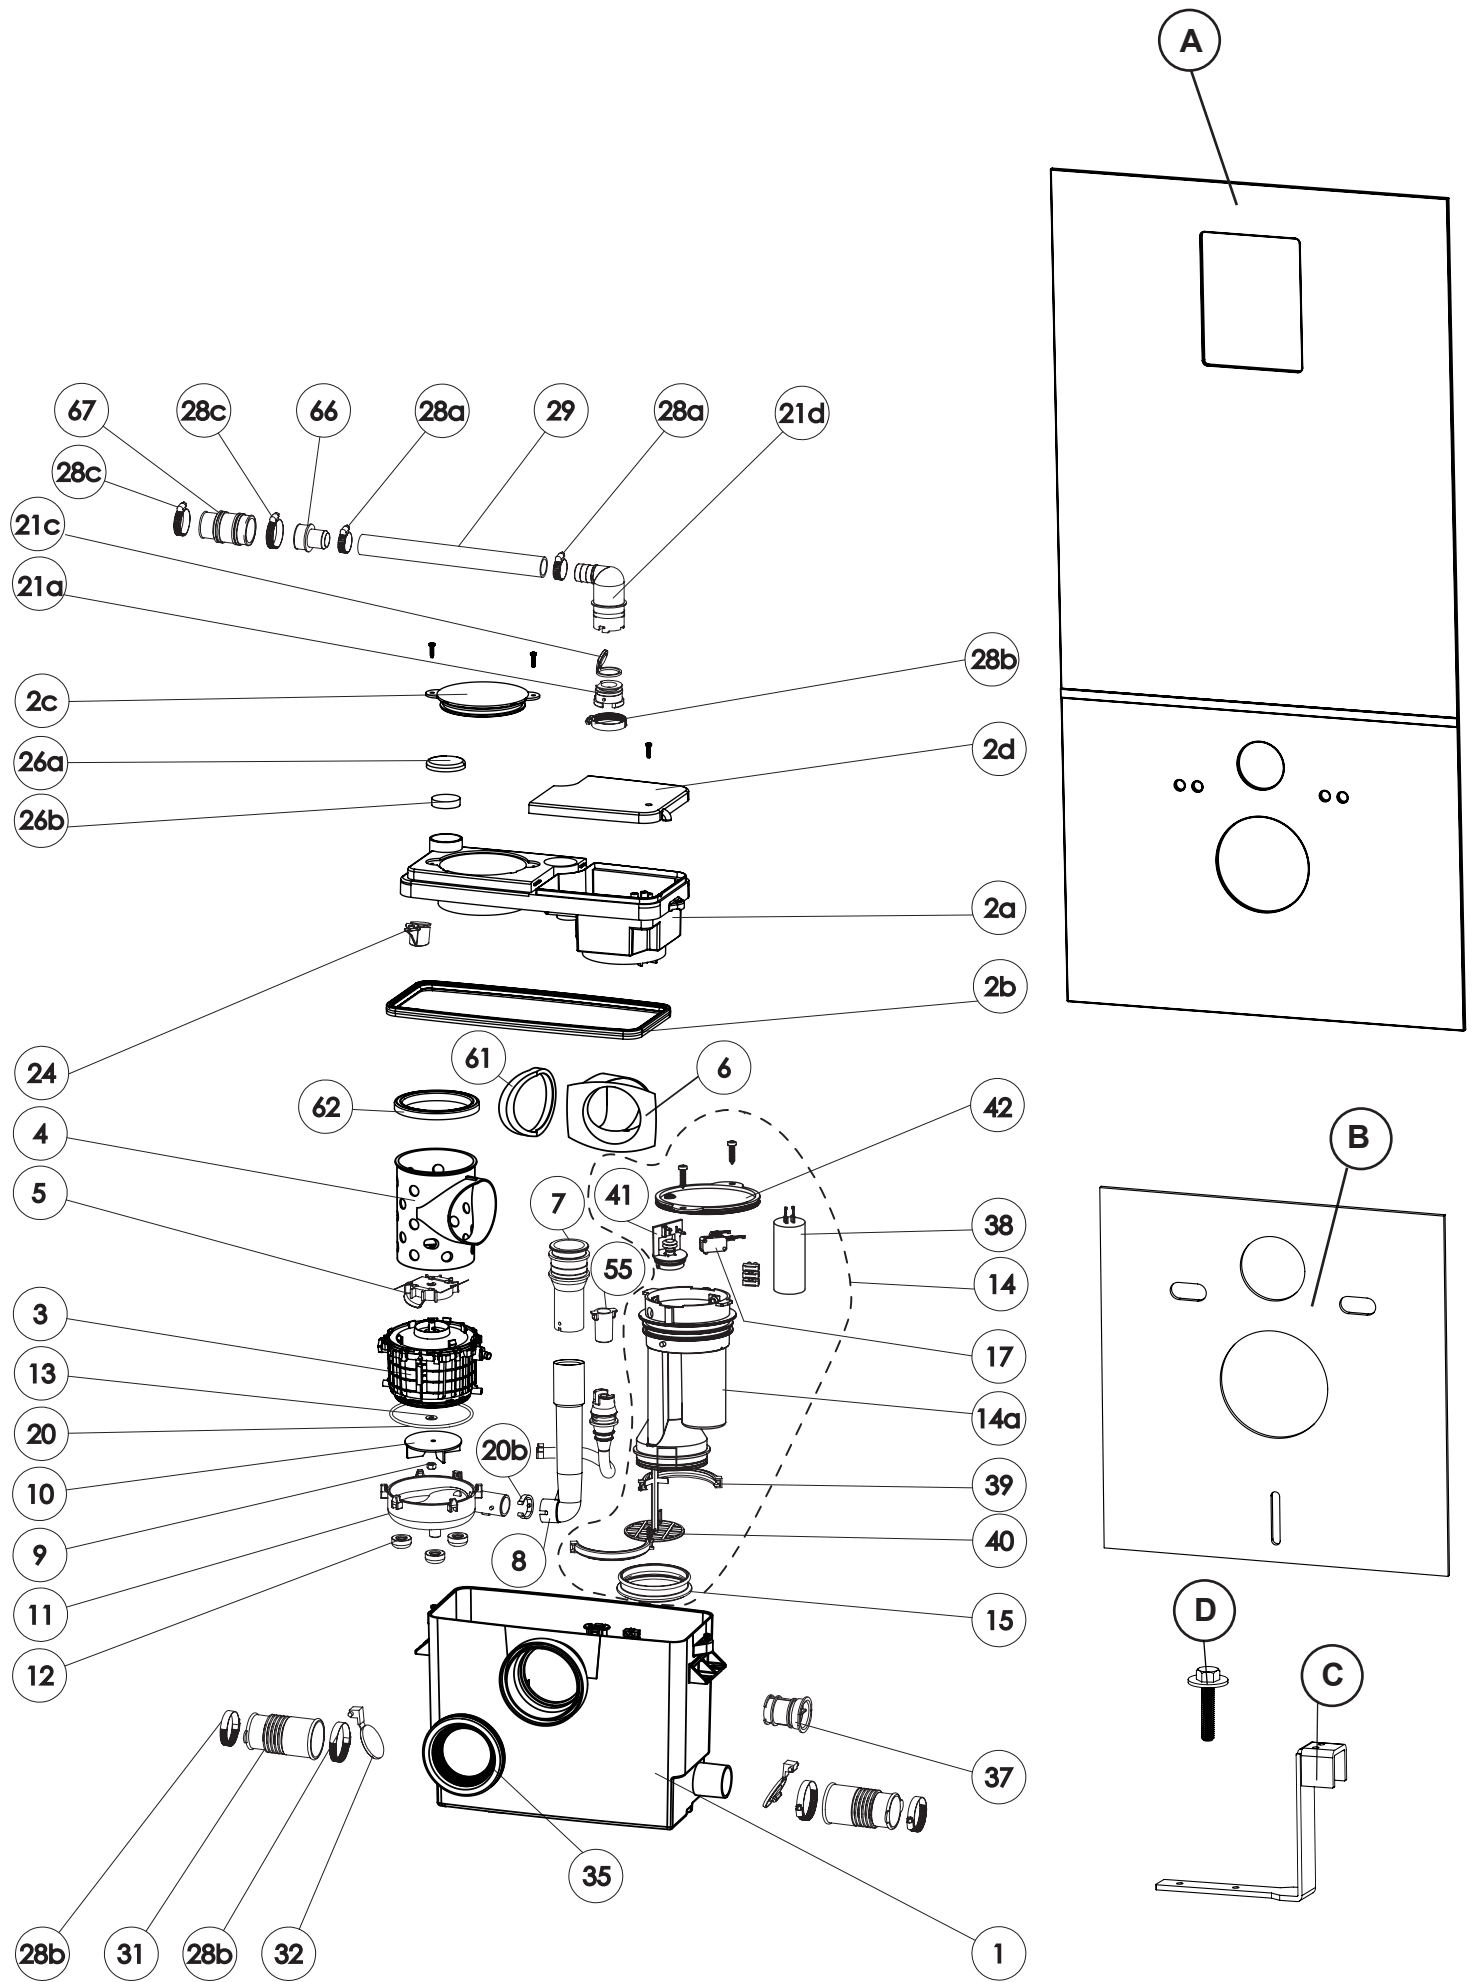

CE

12

13

14

15

16

3

4

5

6

SANIWALL PRO UP

EN 12050-3

P 30

220-240V - 50-60 Hz - 1,9A

400 W - IP44- 8Kg

⊕ (class 1)