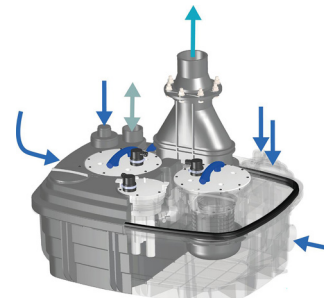

### OPCJONALNIE

Zawór odcinający nożowy DN 50

DN50  
3308815061030

Zawór odcinający nożowy DN 100

VANNEDN100  
3308815061023

Filtr węglowy

FILTRECUBICXLSFA  
3308815076874

## WYMIARY

## PRZYŁĄCZA

- Ø wejść : 40, 50, 100, 110, 125 mm
- Ø rury tłocznej : 90/110 mm
- Ø wentylacji : 75 mm

	Sanicubic 2 VX
System sterowania	Zewnętrzny Control Box
<b>Materiał</b>	
Zbiornik	PP GF
Korpus pompy	PA 12 GF
Korpus silnika	PA 12 GF
<b>Charakterystyka elektryczna</b>	
Napięcie (V)	230
Częstotliwość (Hz)	50-60
Pobór mocy P1 (W)	2000
Moc wyjściowa P2 (W)	1400
Tryb pracy	S3 30 %
Klasa ochrony	IP68
<b>Specyfikacja techniczna</b>	
Max. wysokość tłoczenia (m)	11
Max. wydajność (m³/h)	40
Ø wejść (mm)	40, 50, 100, 110, 125
Ø rury tłocznej (mm)	90/110
Ø wentylacji (mm)	75
Pojemność całkowita (L)	120
Pojemność użytkowa (L)	26
Poziom załączania/wyłączania (mm)	165/95
Poziom alarmowy (mm)	235
Max. granulacja ścieków (mm)	50
Max. temp. tłoczzonej cieczy (5 min)	70°C
System tłoczenia	Vortex KX V6
System załączania	Pneumatyczny
<b>Dane logistyczne</b>	
Waga opakowania (kg)	101
Kod EAN	3308815063140
Numer katalogowy	<b>CUBIC2XLVX</b>