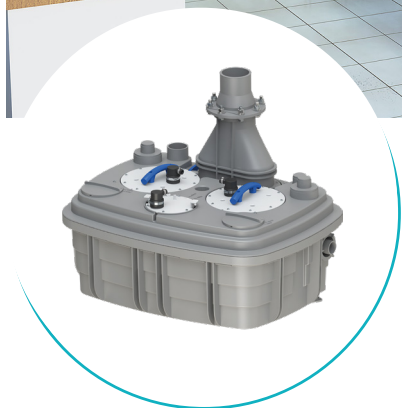

## ścieki szare i czarne

Sanicubic 2 VX to zaawansowana przepompownia do ścieków szarych i czarnych z 2 pompami typu VORTEX o wolnym przelocie 50 mm. Przeznaczona jest do dużych obiektów komercyjnych, przemysłowych czy publicznych. 5 wlotów urządzenia pozwala na podłączenie kilku urządzeń sanitarnych jednocześnie.

### ZALETY PRODUKTU

- 2 silniki o mocy 2000 W z pompami typu VORTEX o wolnym przelocie 50 mm
- Duża ilość możliwych podłączeń o różnych średnicach wejść
- Łatwa dostępność w przypadku konserwacji
- Wydajność do 40 m<sup>3</sup>/h
- Klasa ochrony IP68

## PRZYŁĄCZA

- Ø wejść : 40, 50, 100, 110, 125 mm
- Ø rury tłocznej : 90/110 mm
- Ø wentylacji : 75 mm

	Sanicubic 2 VX
System sterowania	Zewnętrzny Control Box
<b>Materiał</b>	
Zbiornik	PP GF
Korpus pompy	PA 12 GF
Korpus silnika	PA 12 GF
<b>Charakterystyka elektryczna</b>	
Napięcie (V)	230
Częstotliwość (Hz)	50-60
Pobór mocy P1 (W)	2000
Moc wyjściowa P2 (W)	1400
Tryb pracy	S3 30 %
Klasa ochrony	IP68
<b>Specyfikacja techniczna</b>	
Max. wysokość tłoczenia (m)	11
Max. wydajność (m³/h)	40
Ø wejść (mm)	40, 50, 100, 110, 125
Ø rury tłocznej (mm)	90/110
Ø wentylacji (mm)	75
Pojemność całkowita (L)	120
Pojemność użytkowa (L)	26
Poziom załączania/wyłączania (mm)	165/95
Poziom alarmowy (mm)	235
Max. granulacja ścieków (mm)	50
Max. temp. tłoczzonej cieczy (5 min)	70°C
System tłoczenia	Vortex KX V6
System załączania	Pneumatyczny
<b>Dane logistyczne</b>	
Waga opakowania (kg)	101
Kod EAN	3308815063140
Numer katalogowy	<b>CUBIC2XLVX</b>