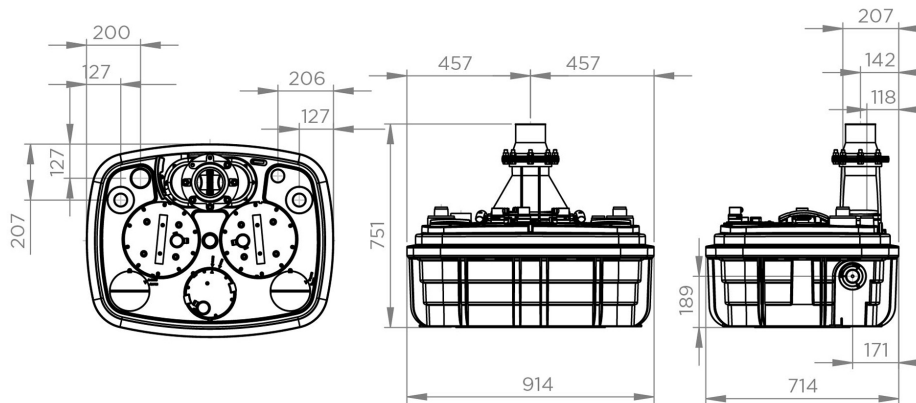

## WYMIARY

## PRZYŁĄCZA

- Ø wejść : 40, 50, 100, 110, 125 mm
- Ø rury tłocznej : 90/110 mm
- Ø wentylacji : 75 mm

	Sanicubic 2 VX
System sterowania	Zewnętrzny Control Box
<b>Materiał</b>	
Zbiornik	PP GF
Korpus pompy	PA 12 GF
Korpus silnika	PA 12 GF
<b>Charakterystyka elektryczna</b>	
Napięcie (V)	230
Częstotliwość (Hz)	50-60
Pobór mocy P1 (W)	2000
Moc wyjściowa P2 (W)	1400
Tryb pracy	S3 30 %
Klasa ochrony	IP68
<b>Specyfikacja techniczna</b>	
Max. wysokość tłoczenia (m)	11
Max. wydajność (m³/h)	40
Ø wejść (mm)	40, 50, 100, 110, 125
Ø rury tłocznej (mm)	90/110
Ø wentylacji (mm)	75
Pojemność całkowita (L)	120
Pojemność użytkowa (L)	26
Poziom załączania/wyłączania (mm)	165/95
Poziom alarmowy (mm)	235
Max. granulacja ścieków (mm)	50
Max. temp. tłoczzonej cieczy (5 min)	70°C
System tłoczenia	Vortex KX V6
System załączania	Pneumatyczny
<b>Dane logistyczne</b>	
Waga opakowania (kg)	101
Kod EAN	3308815063140
Numer katalogowy	<b>CUBIC2XLVX</b>