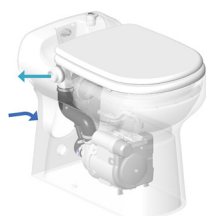

Sanicompact Elite

3 m
30 m

ZALETY PRODUKTU

- Cicha praca
- Ekskluzywny design
- Możliwość podłączenia umywalki
- System podwójnego spłukiwania ECO+
- Wolnoopadająca deska z powłoką antybakteryjną

PRZYŁĄCZA

← Ø rury tłocznej : 32 mm

→ Ø wejść : 40 mm

Dysk wielostrzowy

DANE TECHNICZNE

Ø wejść	40 mm
Ø rury tłocznej	32 mm
Max. temp. napływających ścieków	35 °C
Ilość spłukiwanej wody	1,8/3 L
Napięcie / Częstotliwość	220-240 V / 50-60 Hz
Moc silnika	550 W
Klasa ochrony	IP44
Klasa elektryczna	I
Poziom hałasu	51 dB(A)
Waga	29 kg
Kod EAN	3308815013282
Numer katalogowy	C6LV

W ZESTAWIE

Sanicompact Elite,
deska wolnoopadająca z powłoką antybakteryjną,
zawór zwrotny,
akcesoria montażowe

WYKRES WYDAJNOŚCI

— 3 m
Max. wysokość tłoczenia

WYMIARY