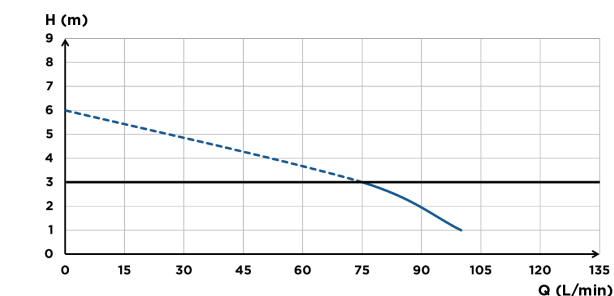

← Ø rury tłocznej : 32 mm

→ Ø wejść : 40 mm

Dysk wielostrzowy

DANE TECHNICZNE

Ø wejść	40 mm
Ø rury tłocznej	32 mm
Max. temp. napływających ścieków	35 °C
Ilość spłukiwanej wody	1,8/3 L
Napięcie / Częstotliwość	220-240 V / 50-60 Hz
Moc silnika	550 W
Klasa ochrony	IP44
Klasa elektryczna	I
Poziom hałasu	51 dB(A)
Waga	29 kg
Kod EAN	3308815013282
Numer katalogowy	C6LV

W ZESTAWIE

Sanicompact Elite,
deska wolnoopadająca z powłoką antybakteryjną,
zawór zwrotny,
akcesoria montażowe

WYKRES WYDAJNOŚCI

— 3 m
Max. wysokość tłoczenia

WYMIARY