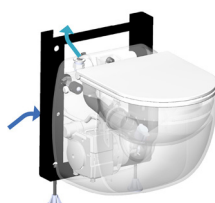

Sanicompact Comfort

3 m
30 m

BV Cert. 0015364

ZALETY PRODUKTU

- Cicha praca
- Wbudowany stelaż
- Możliwość podłączenia umywalki
- System podwójnego spłukiwania ECO+
- Wolnoopadająca deska z powłoką antybakteryjną

PRZYŁĄCZA

← Ø rury tłocznej : 32 mm

→ Ø wejść : 40 mm

Dysk wieloostrowy

DANE TECHNICZNE

Ø wejść	40 mm
Ø rury tłocznej	32 mm
Max. temp. napływających ścieków	35 °C
Ilość spłukiwanej wody	1.8/3 L
Napięcie / Częstotliwość	220-240 V / 50-60 Hz
Moc silnika	550 W
Klasa ochrony	IP44
Klasa elektryczna	I
Poziom hałasu	51 dB(A)
Waga	27 kg
Kod EAN	3308815012223
Numer katalogowy	C72LV

W ZESTAWIE

Sanicompact Comfort, regulowany stelaż do zabudowy podtynkowej, deska wolnoopadająca z powłoką antybakteryjną, zawór zwrotny, akcesoria montażowe

WYKRES WYDAJNOŚCI

— 3 m
Max. wysokość tłoczenia