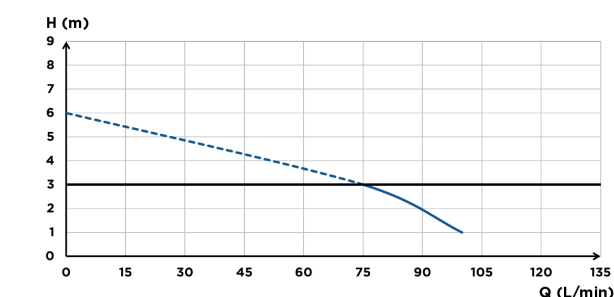

PRZYŁĄCZA

← Ø rury tłocznej : 32 mm

→ Ø wejść : 40 mm

Dysk wieloostrowy

DANE TECHNICZNE

Ø wejść	40 mm
Ø rury tłocznej	32 mm
Max. temp. napływających ścieków	35 °C
Ilość spłukiwanej wody	1.8/3 L
Napięcie / Częstotliwość	220-240 V / 50-60 Hz
Moc silnika	550 W
Klasa ochrony	IP44
Klasa elektryczna	I
Poziom hałasu	51 dB(A)
Waga	27 kg
Kod EAN	3308815012223
Numer katalogowy	C72LV

W ZESTAWIE

Sanicompact Comfort, regulowany stelaż do zabudowy podtynkowej, deska wolnoopadająca z powłoką antybakteryjną, zawór zwrotny, akcesoria montażowe

WYKRES WYDAJNOŚCI

— 3 m
Max. wysokość tłoczenia

WYMIARY