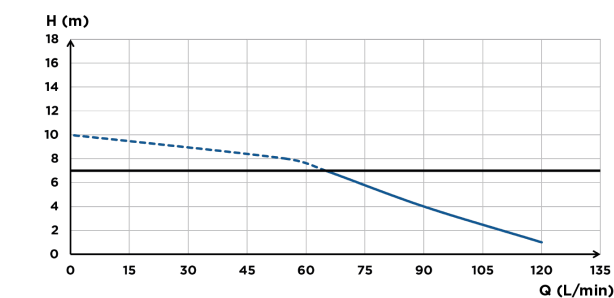

Sanibest Pro

7 m
110 m

ZALETY PRODUKTU

- Wysoka wydajność rozdrabniania (nóż tnący ProX K2)
- Łatwy dostęp serwisowy do części sterującej
- 1 wejście do WC + 3 dodatkowe wejścia (40 mm)

PRZYŁĄCZA

← Ø rury tłocznej : 22/28/32 mm

→ Ø wejść : 40, 100 mm

Nóż tnący Pro X K2

W ZESTAWIE

Sanibest Pro,
zawór zwrotny,
akcesoria montażowe,
filtr węglowy do neutralizacji zapachów

WYKRES WYDAJNOŚCI

— 7 m
Max. wysokość tłoczenia

SPECYFIKACJA TECHNICZNA

Liczba wlotów	4
Ø wejść	40, 100 mm
Ø rury tłocznej	22/28/32 mm
Max. temp. napływających ścieków	35 °C
Min. wysokość brodzika	150 cm
Wysokość załączania pompy	85 mm
Napięcie / Częstotliwość	220-240 V / 50-60 Hz
Moc silnika	1100 W
Klasa ochrony	IP44
Klasa elektryczna	I
Waga	12 kg
Kod EAN	3308815013039
Numer katalogowy	B3PRO